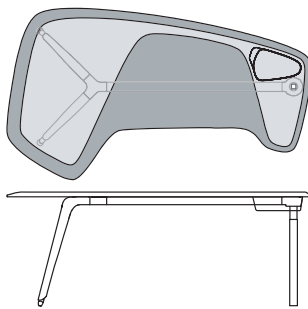

Semi-evolutive desk for backbone, right side

**1BE0031..:** L 160 D 100 H 75  
**1BE0033..:** L 160 D 100 H 65/68  
**1BE0035..:** L 175 D 100 H 75  
**1BE0037..:** L 175 D 100 H 65/68

Semi-evolutive desk for backbone, left side

**1BE0032..:** L 160 D 100 H 75  
**1BE0034..:** L 160 D 100 H 65/68  
**1BE0036..:** L 175 D 100 H 75  
**1BE0038..:** L 175 D 100 H 65/68

Single color evolutive desk for backbone, right side

**1BE0053:** L 195 D 100 H 75  
**1BE0055:** L 195 D 100 H 65/85

Single color evolutive desk for backbone, left side

**1BE0054:** L 195 D 100 H 75  
**1BE0056:** L 195 D 100 H 65/85

Bi-color evolutive desk for backbone, right side

**1BE0041:** L 195 D 100 H 75  
**1BE0043:** L 195 D 100 H 65/85

Bi-color evolutive desk for backbone, left side

**1BE0042:** L 195 D 100 H 75  
**1BE0044:** L 195 D 100 H 65/85

Green beta color evolutive desk for backbone, right side

**1BE0045LOPVO0A:** L 195 D 100 H 75  
**1BE0047LOPVO0A:** L 195 D 100 H 65/85