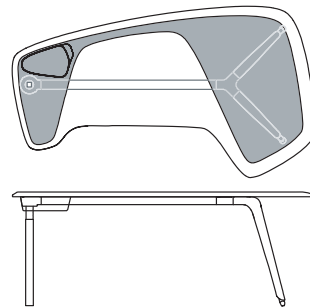

# beta

Rectangular desk for backbone

**1BE0001:** L 160 D 80 H 75  
**1BE0002:** L 160 D 80 H 65/85  
**1BE0005:** L 180 D 80 H 75  
**1BE0006:** L 180 D 80 H 65/85  
**1BE0010:** L 180 D 100 H 75  
**1BE0011:** L 180 D 100 H 65/85

Semi-evolutive desk for backbone, right side

**1BE0031..:** L 160 D 100 H 75  
**1BE0033..:** L 160 D 100 H 65/68  
**1BE0035..:** L 175 D 100 H 75  
**1BE0037..:** L 175 D 100 H 65/68

Semi-evolutive desk for backbone, left side

**1BE0032..:** L 160 D 100 H 75  
**1BE0034..:** L 160 D 100 H 65/68  
**1BE0036..:** L 175 D 100 H 75  
**1BE0038..:** L 175 D 100 H 65/68

Single color evolutive desk for backbone, right side

**1BE0053:** L 195 D 100 H 75  
**1BE0055:** L 195 D 100 H 65/85

Single color evolutive desk for backbone, left side

**1BE0054:** L 195 D 100 H 75  
**1BE0056:** L 195 D 100 H 65/85

Bi-color evolutive desk for backbone, right side

**1BE0041:** L 195 D 100 H 75  
**1BE0043:** L 195 D 100 H 65/85