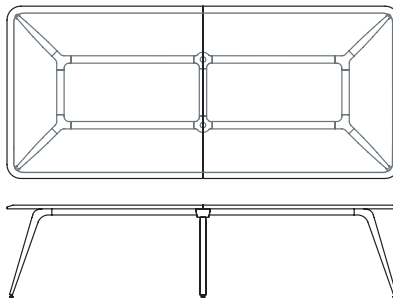

# beta

Round meeting table  
**1BE0431:** L 140 D 140 H 75  
**1BE0435:** L 160 D 160 H 75

Square meeting table  
**1BE0401:** L 140 D 140 H 75  
**1BE0403:** L 160 D 140 H 75  
**1BE0405:** L 160 D 160 H 75

Rectangular meeting table  
**1BE0410:** L 160 D 100 H 75  
**1BE0415:** L 180 D 100 H 75  
**1BE0420:** L 200 D 100 H 75

Backbone for rectangular meeting table  
**1BE0411:** L 160 D 100 H 110  
**1BE0416:** L 180 D 100 H 110  
**1BE0421:** L 200 D 100 H 110