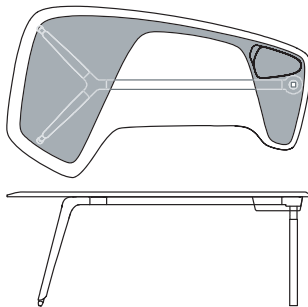

# beta

Rectangular desk for backbone

**1BE0001:** L 160 D 80 H 75  
**1BE0002:** L 160 D 80 H 65/85  
**1BE0005:** L 180 D 80 H 75  
**1BE0006:** L 180 D 80 H 65/85  
**1BE0010:** L 180 D 100 H 75  
**1BE0011:** L 180 D 100 H 65/85

Semi-evolutive desk for backbone, right side

**1BE0031..:** L 160 D 100 H 75  
**1BE0033..:** L 160 D 100 H 65/68  
**1BE0035..:** L 175 D 100 H 75  
**1BE0037..:** L 175 D 100 H 65/68

Semi-evolutive desk for backbone, left side

**1BE0032..:** L 160 D 100 H 75  
**1BE0034..:** L 160 D 100 H 65/68  
**1BE0036..:** L 175 D 100 H 75  
**1BE0038..:** L 175 D 100 H 65/68

Single color evolutive desk for backbone, right side

**1BE0053:** L 195 D 100 H 75  
**1BE0055:** L 195 D 100 H 65/85

Single color evolutive desk for backbone, left side

**1BE0054:** L 195 D 100 H 75  
**1BE0056:** L 195 D 100 H 65/85

Bi-color evolutive desk for backbone, right side

**1BE0041:** L 195 D 100 H 75  
**1BE0043:** L 195 D 100 H 65/85