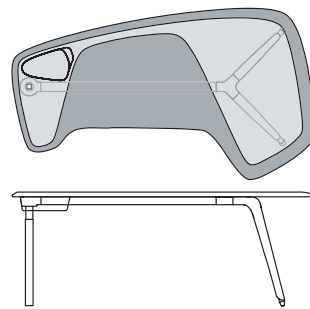

Semi-evolutive desk for backbone, right side

**1BE0031..:** L 160 D 100 H 75  
**1BE0033..:** L 160 D 100 H 65/68  
**1BE0035..:** L 175 D 100 H 75  
**1BE0037..:** L 175 D 100 H 65/68

Semi-evolutive desk for backbone, left side

**1BE0032..:** L 160 D 100 H 75  
**1BE0034..:** L 160 D 100 H 65/68  
**1BE0036..:** L 175 D 100 H 75  
**1BE0038..:** L 175 D 100 H 65/68

Single color evolutive desk for backbone, right side

**1BE0053:** L 195 D 100 H 75  
**1BE0055:** L 195 D 100 H 65/85

Single color evolutive desk for backbone, left side

**1BE0054:** L 195 D 100 H 75  
**1BE0056:** L 195 D 100 H 65/85

Bi-color evolutive desk for backbone, right side

**1BE0041:** L 195 D 100 H 75  
**1BE0043:** L 195 D 100 H 65/85

Bi-color evolutive desk for backbone, left side

**1BE0042:** L 195 D 100 H 75  
**1BE0044:** L 195 D 100 H 65/85

Green beta color evolutive desk for backbone, right side

**1BE0045LOPVO0A:** L 195 D 100 H 75  
**1BE0047LOPVO0A:** L 195 D 100 H 65/85